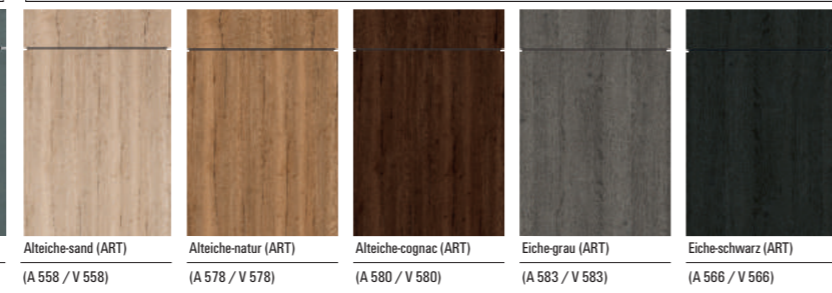

AV 1080 - Preisgruppe 0

AV 1030 - Preisgruppe 1

AV 1070 - Preisgruppe 1

AV 1097 - Preisgruppe 1

AV 1095 - Preisgruppe 1

AV 1096 - Preisgruppe 1

AV 1075 - Preisgruppe 1

AV 2030 - Preisgruppe 2

AV 7000 - Preisgruppe 8 **AV 8000 - Preisgruppe 8**

Echtbeton natur (ART) (A 504 / V 504)	Echtbeton dunkel (ART) (A 505 / V 505)	Calacatta (ART) (A 564 / V 564)	Beton (ART) (A 562 / V 562)	Magma Grey (ART) (A 561 / V 561)	Grafite Stone (ART) (A 565 / V 565)	Iron Grey (ART) (A 563 / V 563)	Basalt Black (ART) (A 560 / V 560)