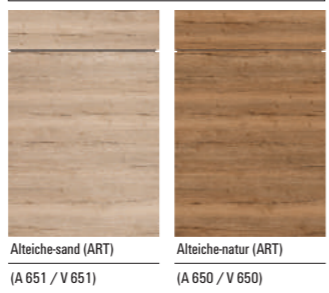

AV 1080 - Preisgruppe 0

AV 1030 - Preisgruppe 1

AV 1070 - Preisgruppe 1

AV 1097 - Preisgruppe 1

AV 1095 - Preisgruppe 1

AV 1096 - Preisgruppe 1

AV 1075 - Preisgruppe 1

AV 2030 - Preisgruppe 2

AV 7000 - Preisgruppe 8 **AV 8000 - Preisgruppe 8**

Echtbeton natur (ART) (A 504 / V 504)	Echtbeton dunkel (ART) (A 505 / V 505)	Calacatta (ART) (A 564 / V 564)	Beton (ART) (A 562 / V 562)	Magma Grey (ART) (A 561 / V 561)	Grafite Stone (ART) (A 565 / V 565)	Iron Grey (ART) (A 563 / V 563)	Basalt Black (ART) (A 560 / V 560)

AV 7030 - Preisgruppe 9 **AV 7070 - PG 9**

Silver Star (ART) (A 777 / V 777)	Black Star (ART) (A 787 / V 787)	Industriestahl (ART) (A 694 / V 694)

AV 6084 - Preisgruppe 9

Altholz (ART) (A 412 / V 412)	Räuchereiche (ART) (A 411 / V 411)	Vulkaneiche (ART) (A 410 / V 410)