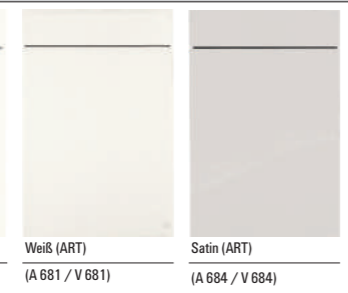

AV 2065 - Preisgruppe 2