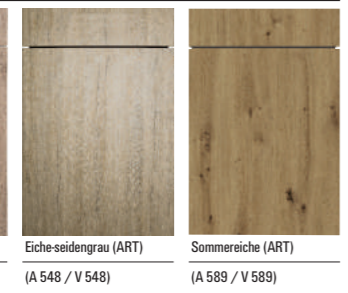

AV 1080 - Preisgruppe 0

AV 1030 - Preisgruppe 1

AV 1070 - Preisgruppe 1

AV 1097 - Preisgruppe 1

AV 1095 - Preisgruppe 1

AV 1096 - Preisgruppe 1

AV 1075 - Preisgruppe 1

AV 2030 - Preisgruppe 2

AV 7000 - Preisgruppe 8 **AV 8000 - Preisgruppe 8**

Echtbeton natur (ART) (A 504 / V 504)	Echtbeton dunkel (ART) (A 505 / V 505)	Calacatta (ART) (A 564 / V 564)	Beton (ART) (A 562 / V 562)	Magma Grey (ART) (A 561 / V 561)	Grafite Stone (ART) (A 565 / V 565)	Iron Grey (ART) (A 563 / V 563)	Basalt Black (ART) (A 560 / V 560)

AV 7030 - Preisgruppe 9 **AV 7070 - PG 9**

Silver Star (ART) (A 777 / V 777)	Black Star (ART) (A 787 / V 787)	Industriestahl (ART) (A 694 / V 694)

AV 6084 - Preisgruppe 9

Altholz (ART) (A 412 / V 412)	Räuchereiche (ART) (A 411 / V 411)	Vulkaneiche (ART) (A 410 / V 410)