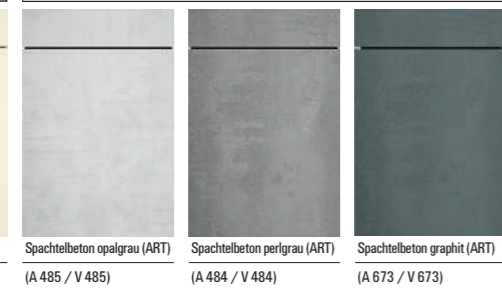

AV 1070 - Preisgruppe 1