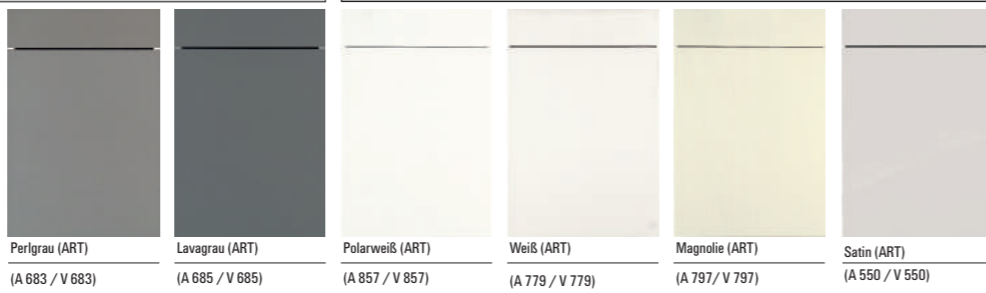

AV 2030 - Preisgruppe 2

AV 2035 - Preisgruppe 2

AV 2035 - Preisgruppe 2

AV 2070 - Preisgruppe 2

AV 3030 - Preisgruppe 2

AV 2045 - PG 2

AV 2065 - Preisgruppe 2

AV 6000 - Preisgruppe 3