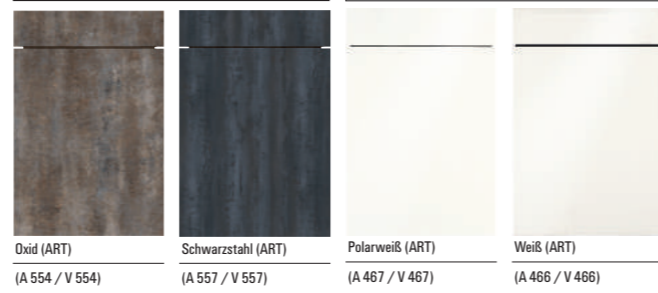

AV 2030 - Preisgruppe 2