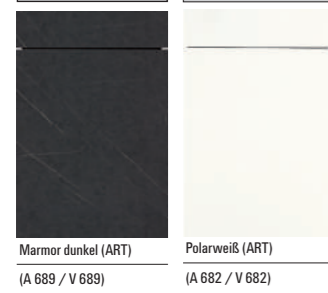

AV 2045 - PG 2