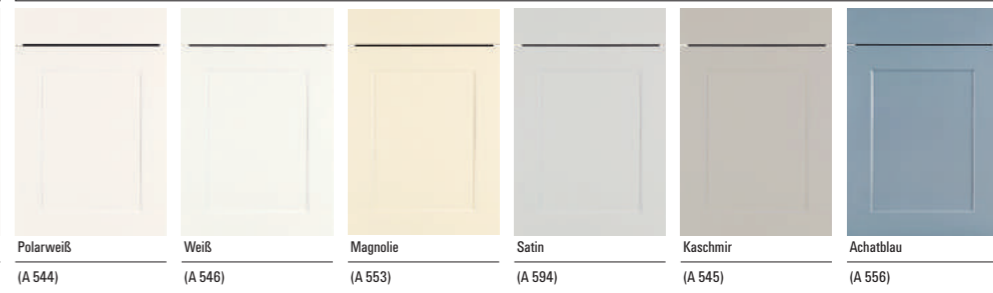

AV 5007 - Preisgruppe 4

AV 5035 - Preisgruppe 4

AV 5035 - Preisgruppe 4